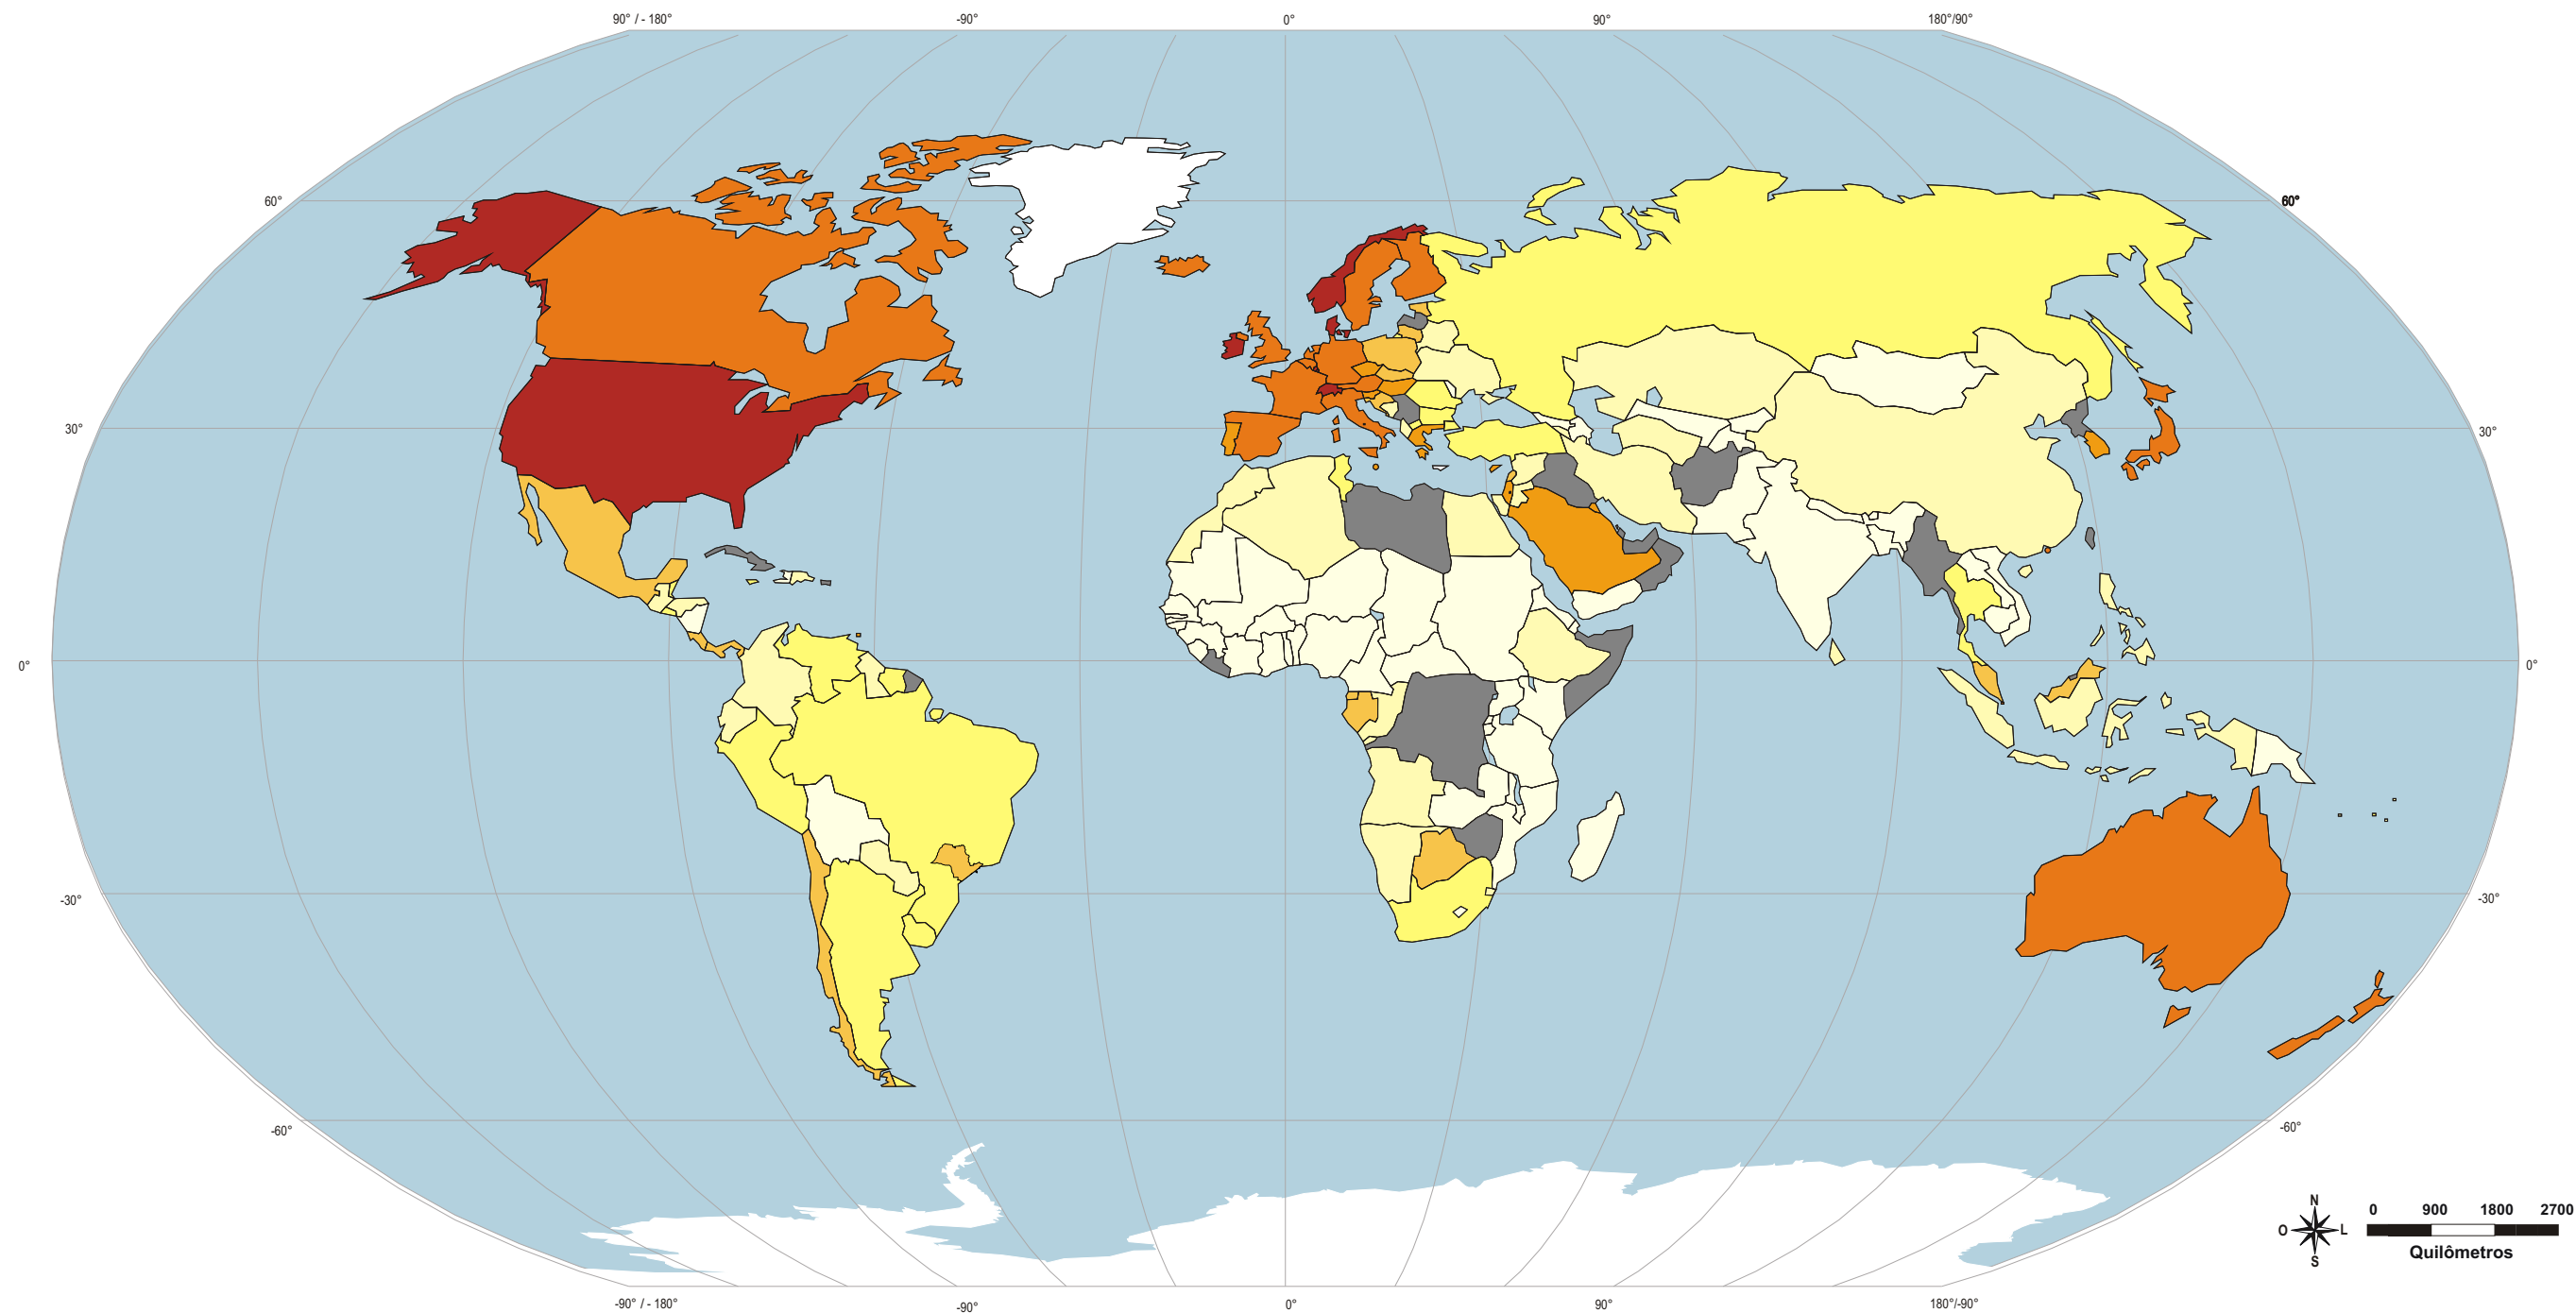

Produto Interno Bruto per Capita 2003

PIB per Capita (em US\$ correntes)

- Mais de 37.000 a 59.143
- Mais de 19.000 a 37.000
- Mais de 7.000 a 19.000
- Mais de 3.700 a 7.000
- Mais de 2.200 a 3.700
- Mais de 900 a 2.200
- Até 900
- Sem Informação

Fonte: Banco Mundial, world development indicators, 2005.

Realizado com Philcarto - <http://perso.club-internet.fr/philgeo> [discrétisation 'Q6'].