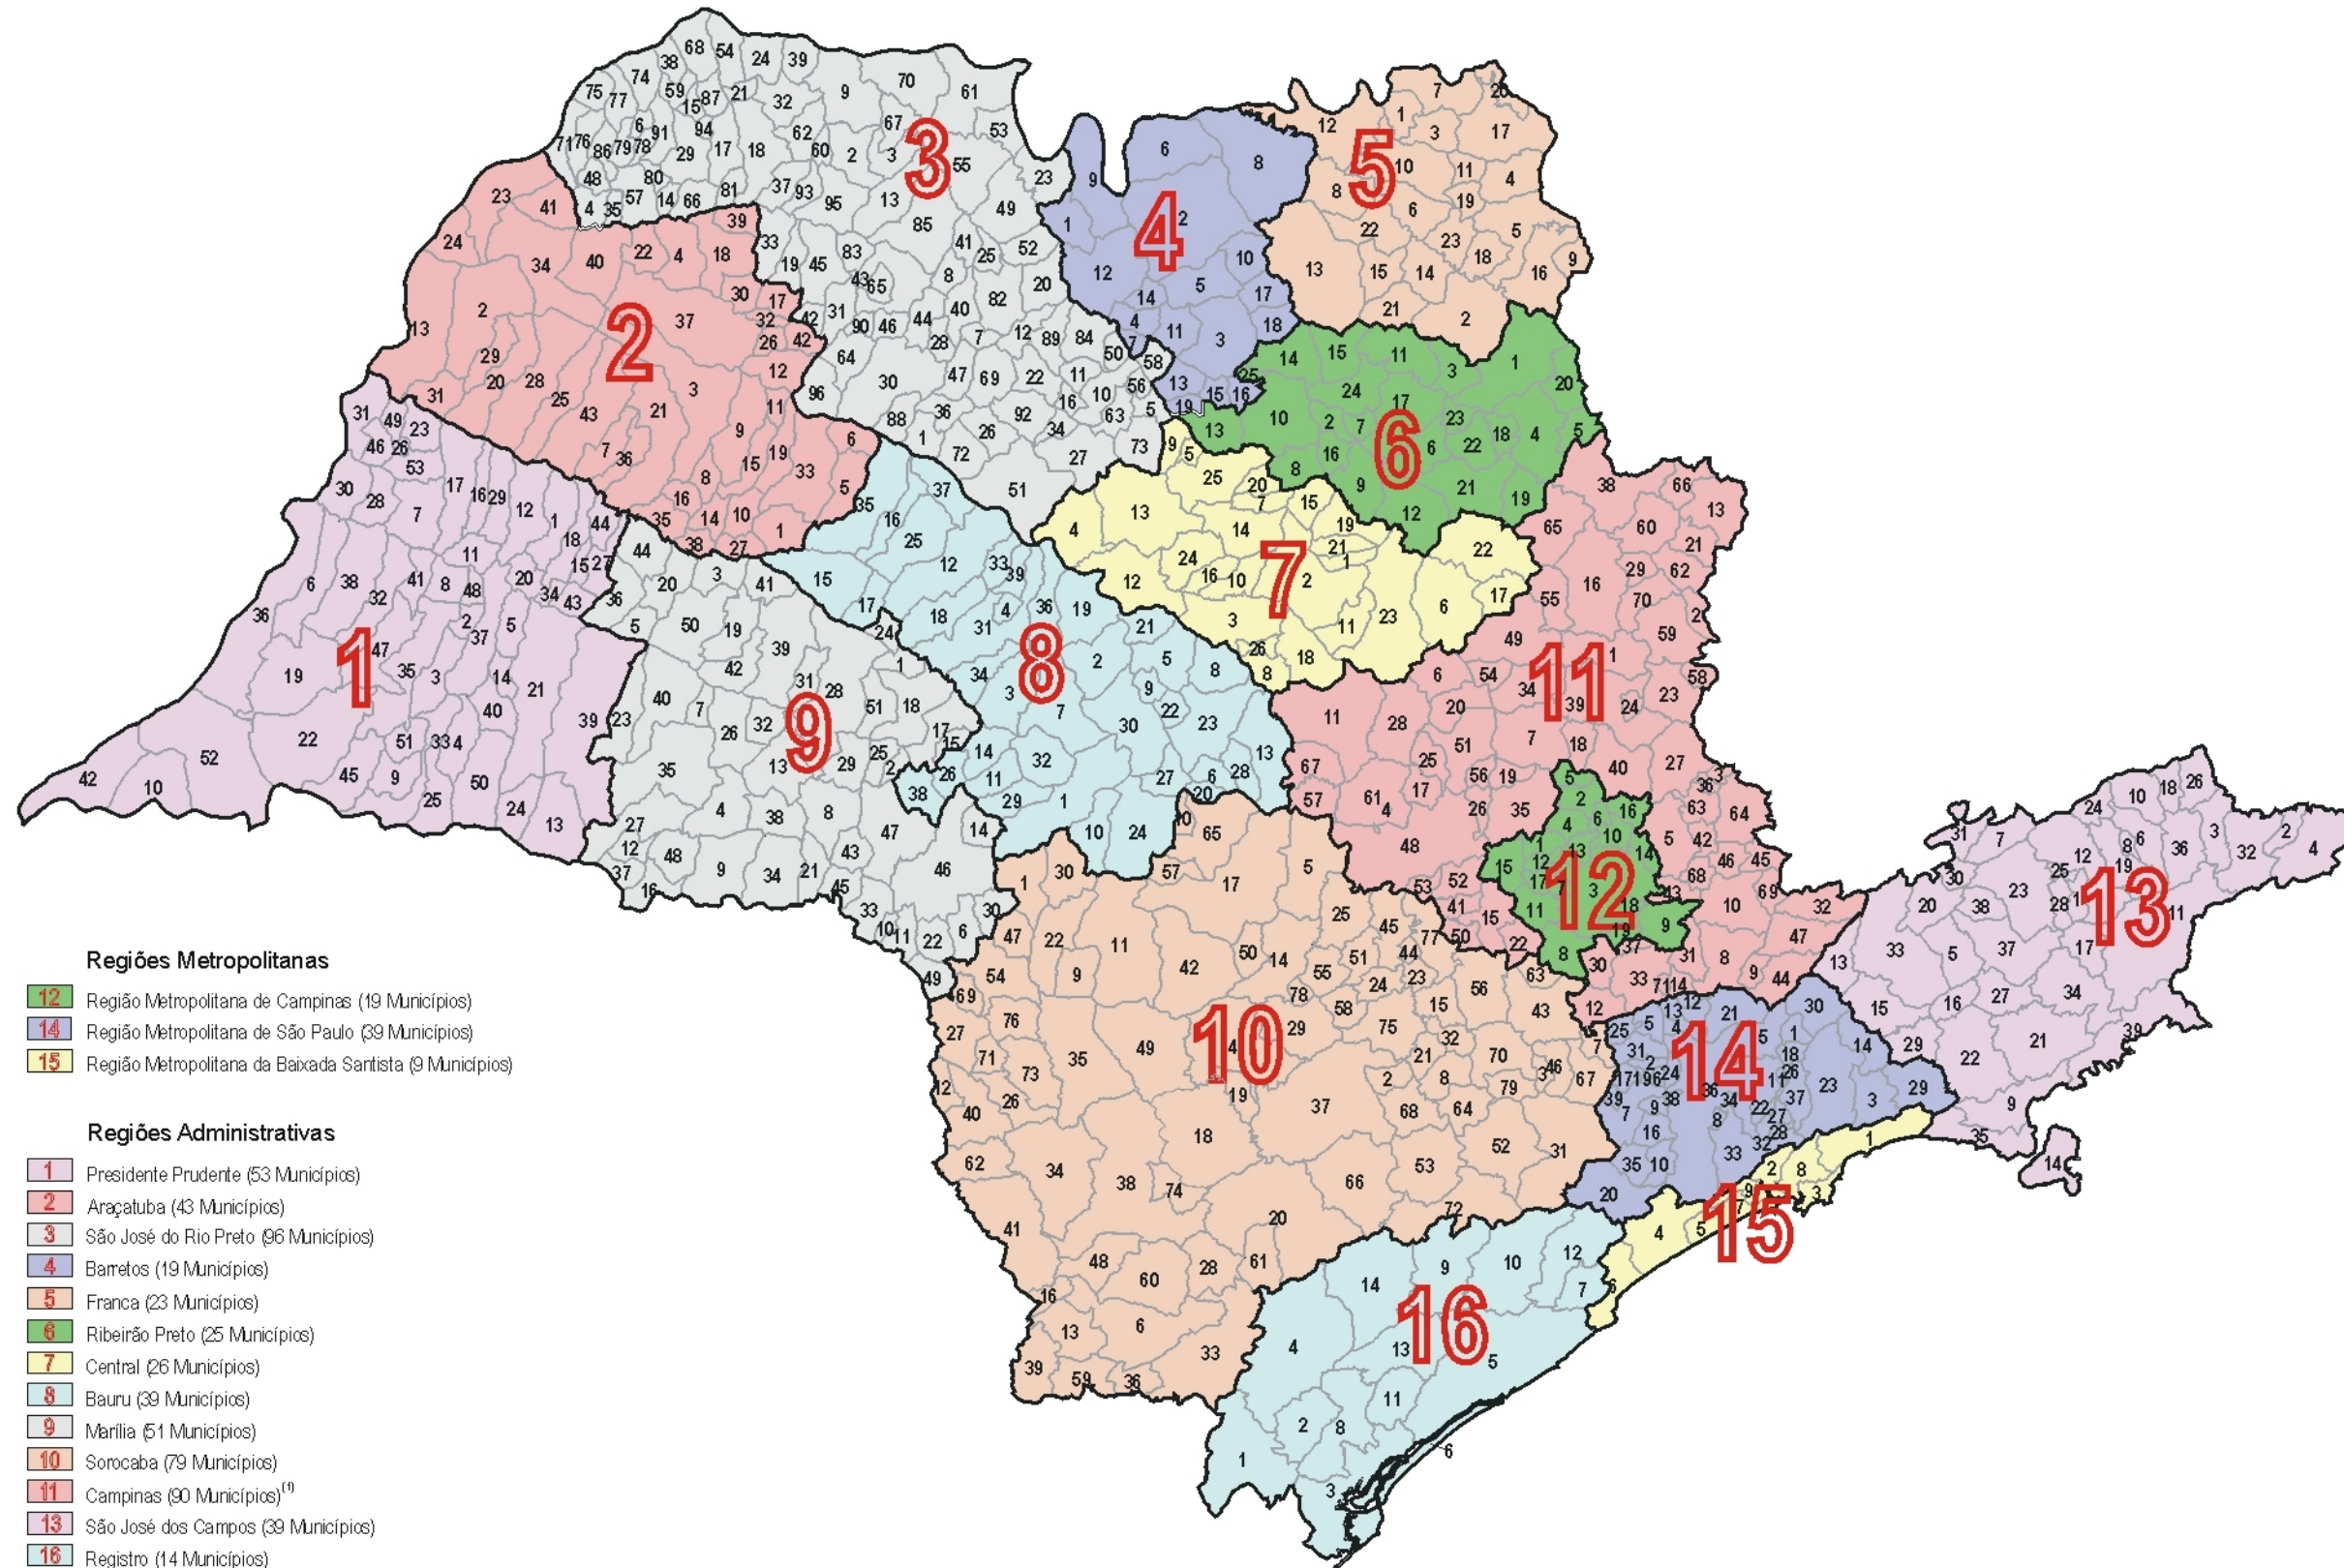

Malha Municipal 2005

Fonte: Fundação Seade, Instituto Geográfico e Cartográfico – IGC.
 (1) Inclui os 19 municípios da Região Metropolitana de Campinas.