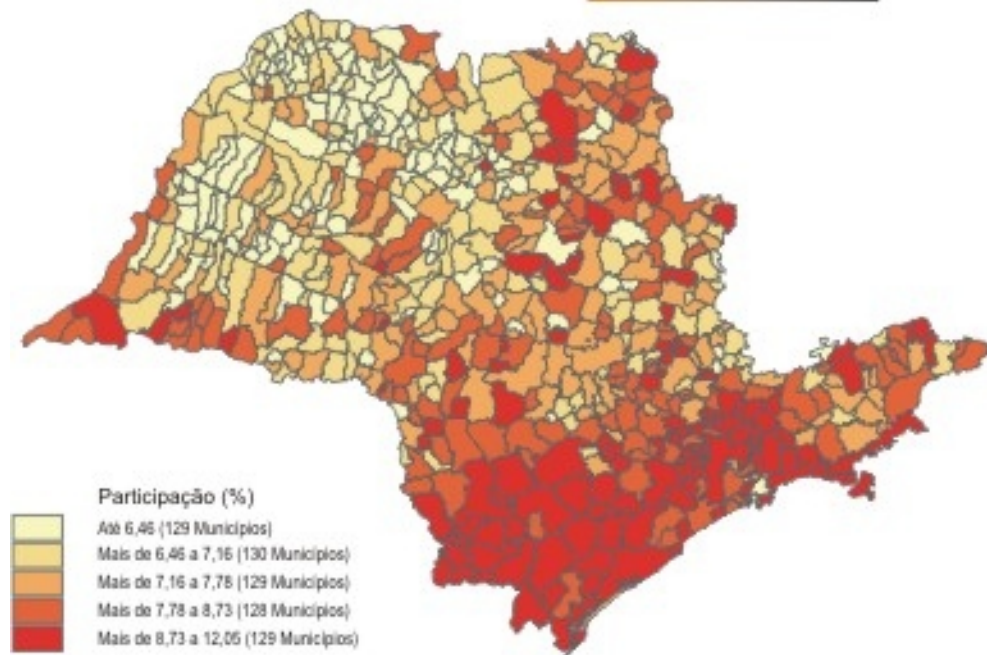

Estrutura Etária da População e Razão de Sexo 2005

População até 4 Anos

População de 15 a 24 Anos

População Acima de 60 Anos

População de 10 Anos ou Mais

Razão de Sexo

Pirâmide Etária da População, por Sexo

Fonte: Fundação Seade, 2005; Instituto Brasileiro de Geografia e Estatística – IBGE.
(1) Número de homens para cada 100 mulheres.