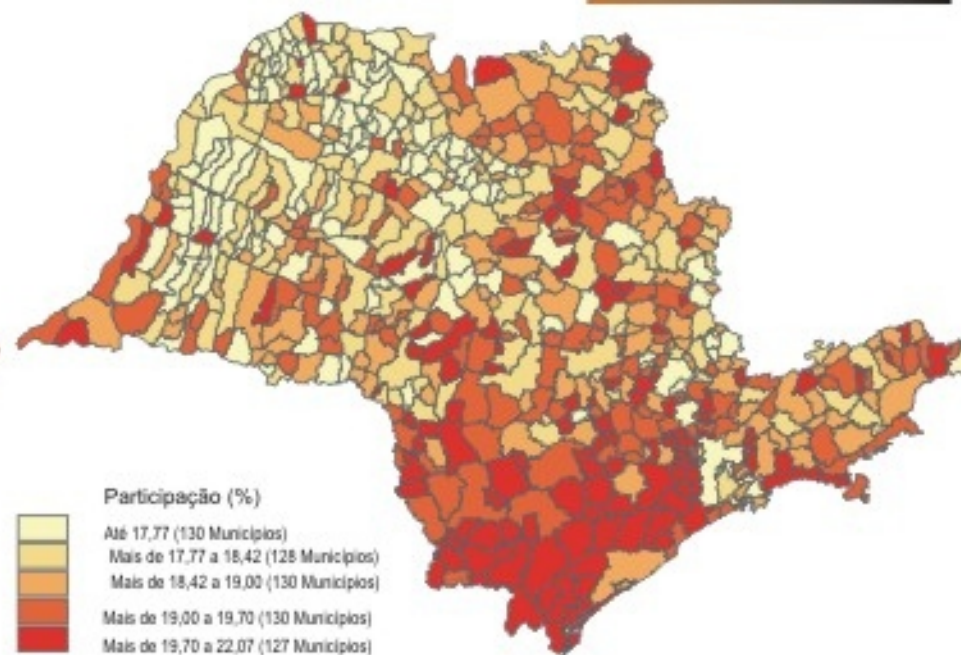

Estrutura Etária da População e Razão de Sexo 2005

População até 4 Anos

População de 15 a 24 Anos

População Acima de 60 Anos

População de 10 Anos ou Mais

Razão de Sexo

Pirâmide Etária da População, por Sexo

Fonte: Fundação Seade, 2005; Instituto Brasileiro de Geografia e Estatística – IBGE.
(1) Número de homens para cada 100 mulheres.