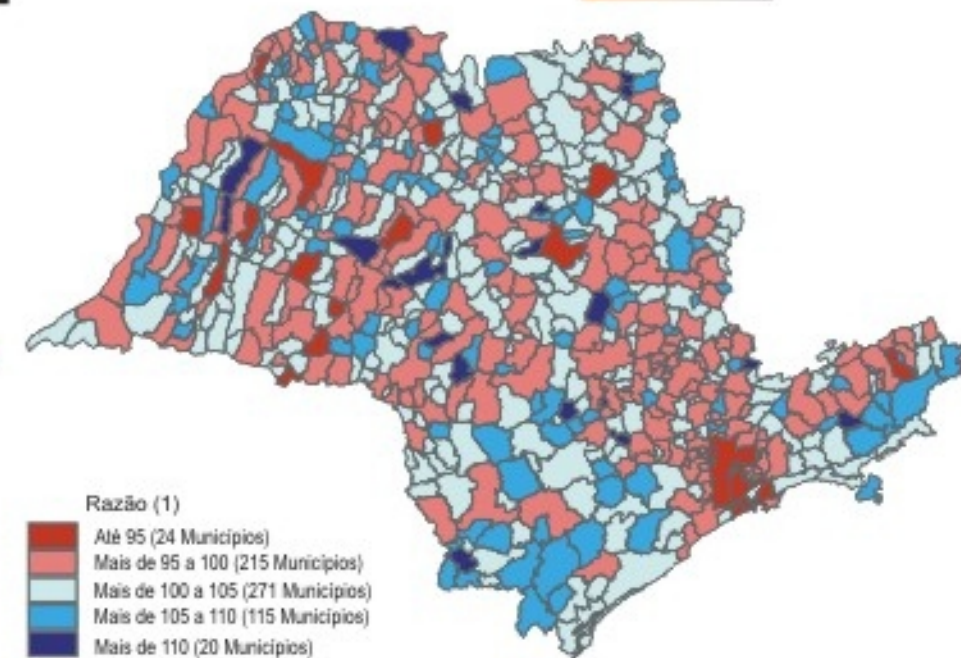

Estrutura Etária da População e Razão de Sexo 2005

População até 4 Anos

População de 15 a 24 Anos

População Acima de 60 Anos

População de 10 Anos ou Mais

Razão de Sexo

Pirâmide Etária da População, por Sexo

Fonte: Fundação Seade, 2005; Instituto Brasileiro de Geografia e Estatística – IBGE.
(1) Número de homens para cada 100 mulheres.