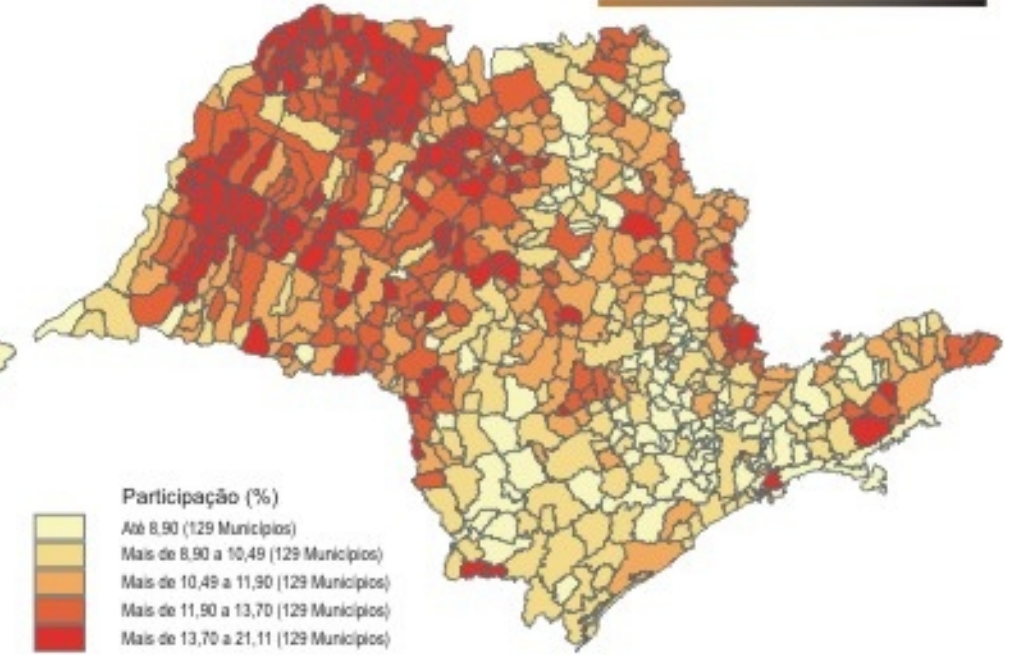

Estrutura Etária da População e Razão de Sexo 2005

População até 4 Anos

População de 15 a 24 Anos

População Acima de 60 Anos

População de 10 Anos ou Mais

Razão de Sexo

Pirâmide Etária da População, por Sexo

Fonte: Fundação Seade, 2005; Instituto Brasileiro de Geografia e Estatística – IBGE.
(1) Número de homens para cada 100 mulheres.