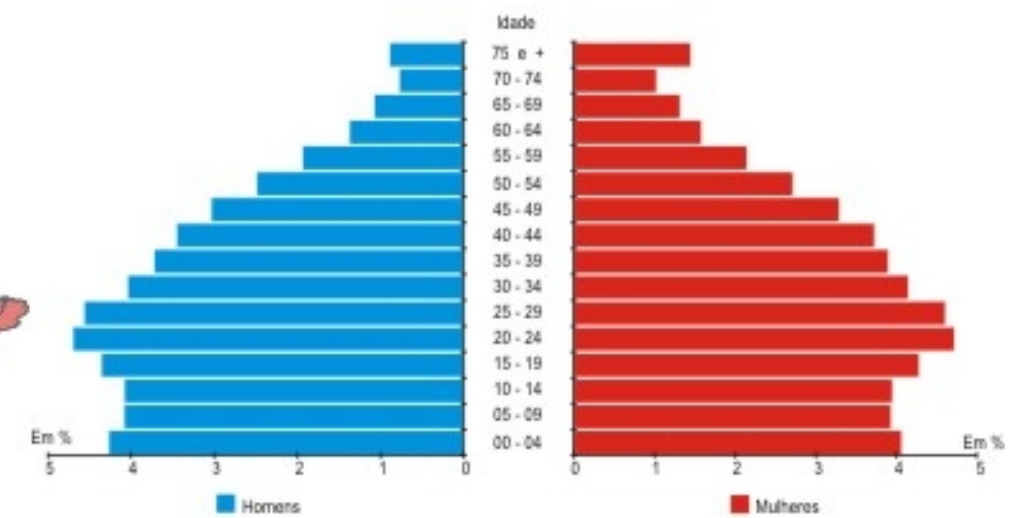

Estrutura Etária da População e Razão de Sexo 2005

População até 4 Anos

População de 15 a 24 Anos

População Acima de 60 Anos

População de 10 Anos ou Mais

Razão de Sexo

Pirâmide Etária da População, por Sexo

Fonte: Fundação Seade, 2005; Instituto Brasileiro de Geografia e Estatística – IBGE.
(1) Número de homens para cada 100 mulheres.