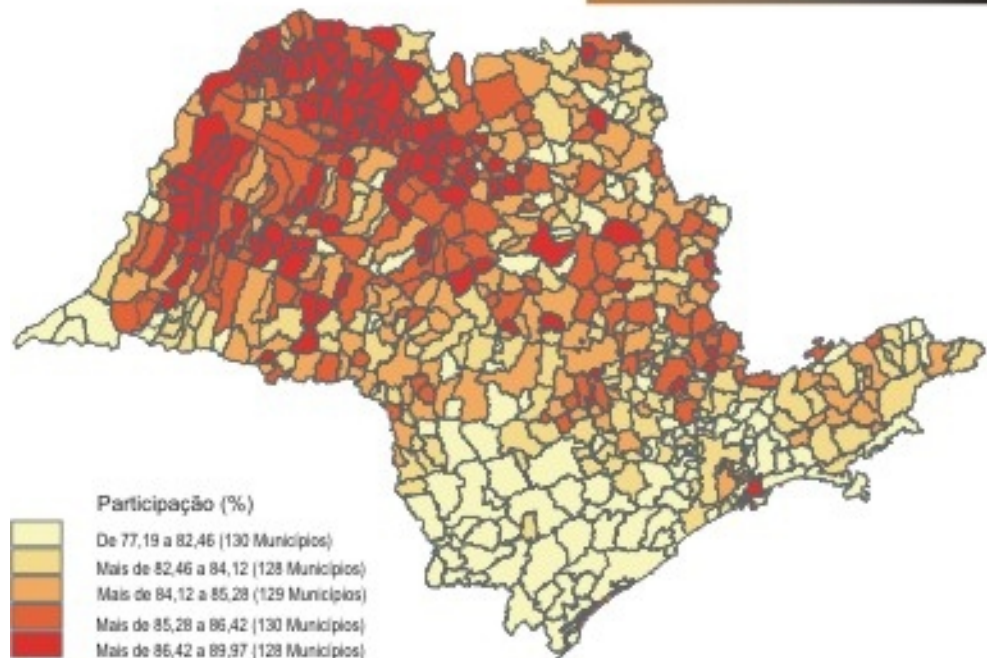

Estrutura Etária da População e Razão de Sexo 2005

População até 4 Anos

População de 15 a 24 Anos

População Acima de 60 Anos

População de 10 Anos ou Mais

Razão de Sexo

Pirâmide Etária da População, por Sexo

Fonte: Fundação Seade, 2005; Instituto Brasileiro de Geografia e Estatística – IBGE.
(1) Número de homens para cada 100 mulheres.