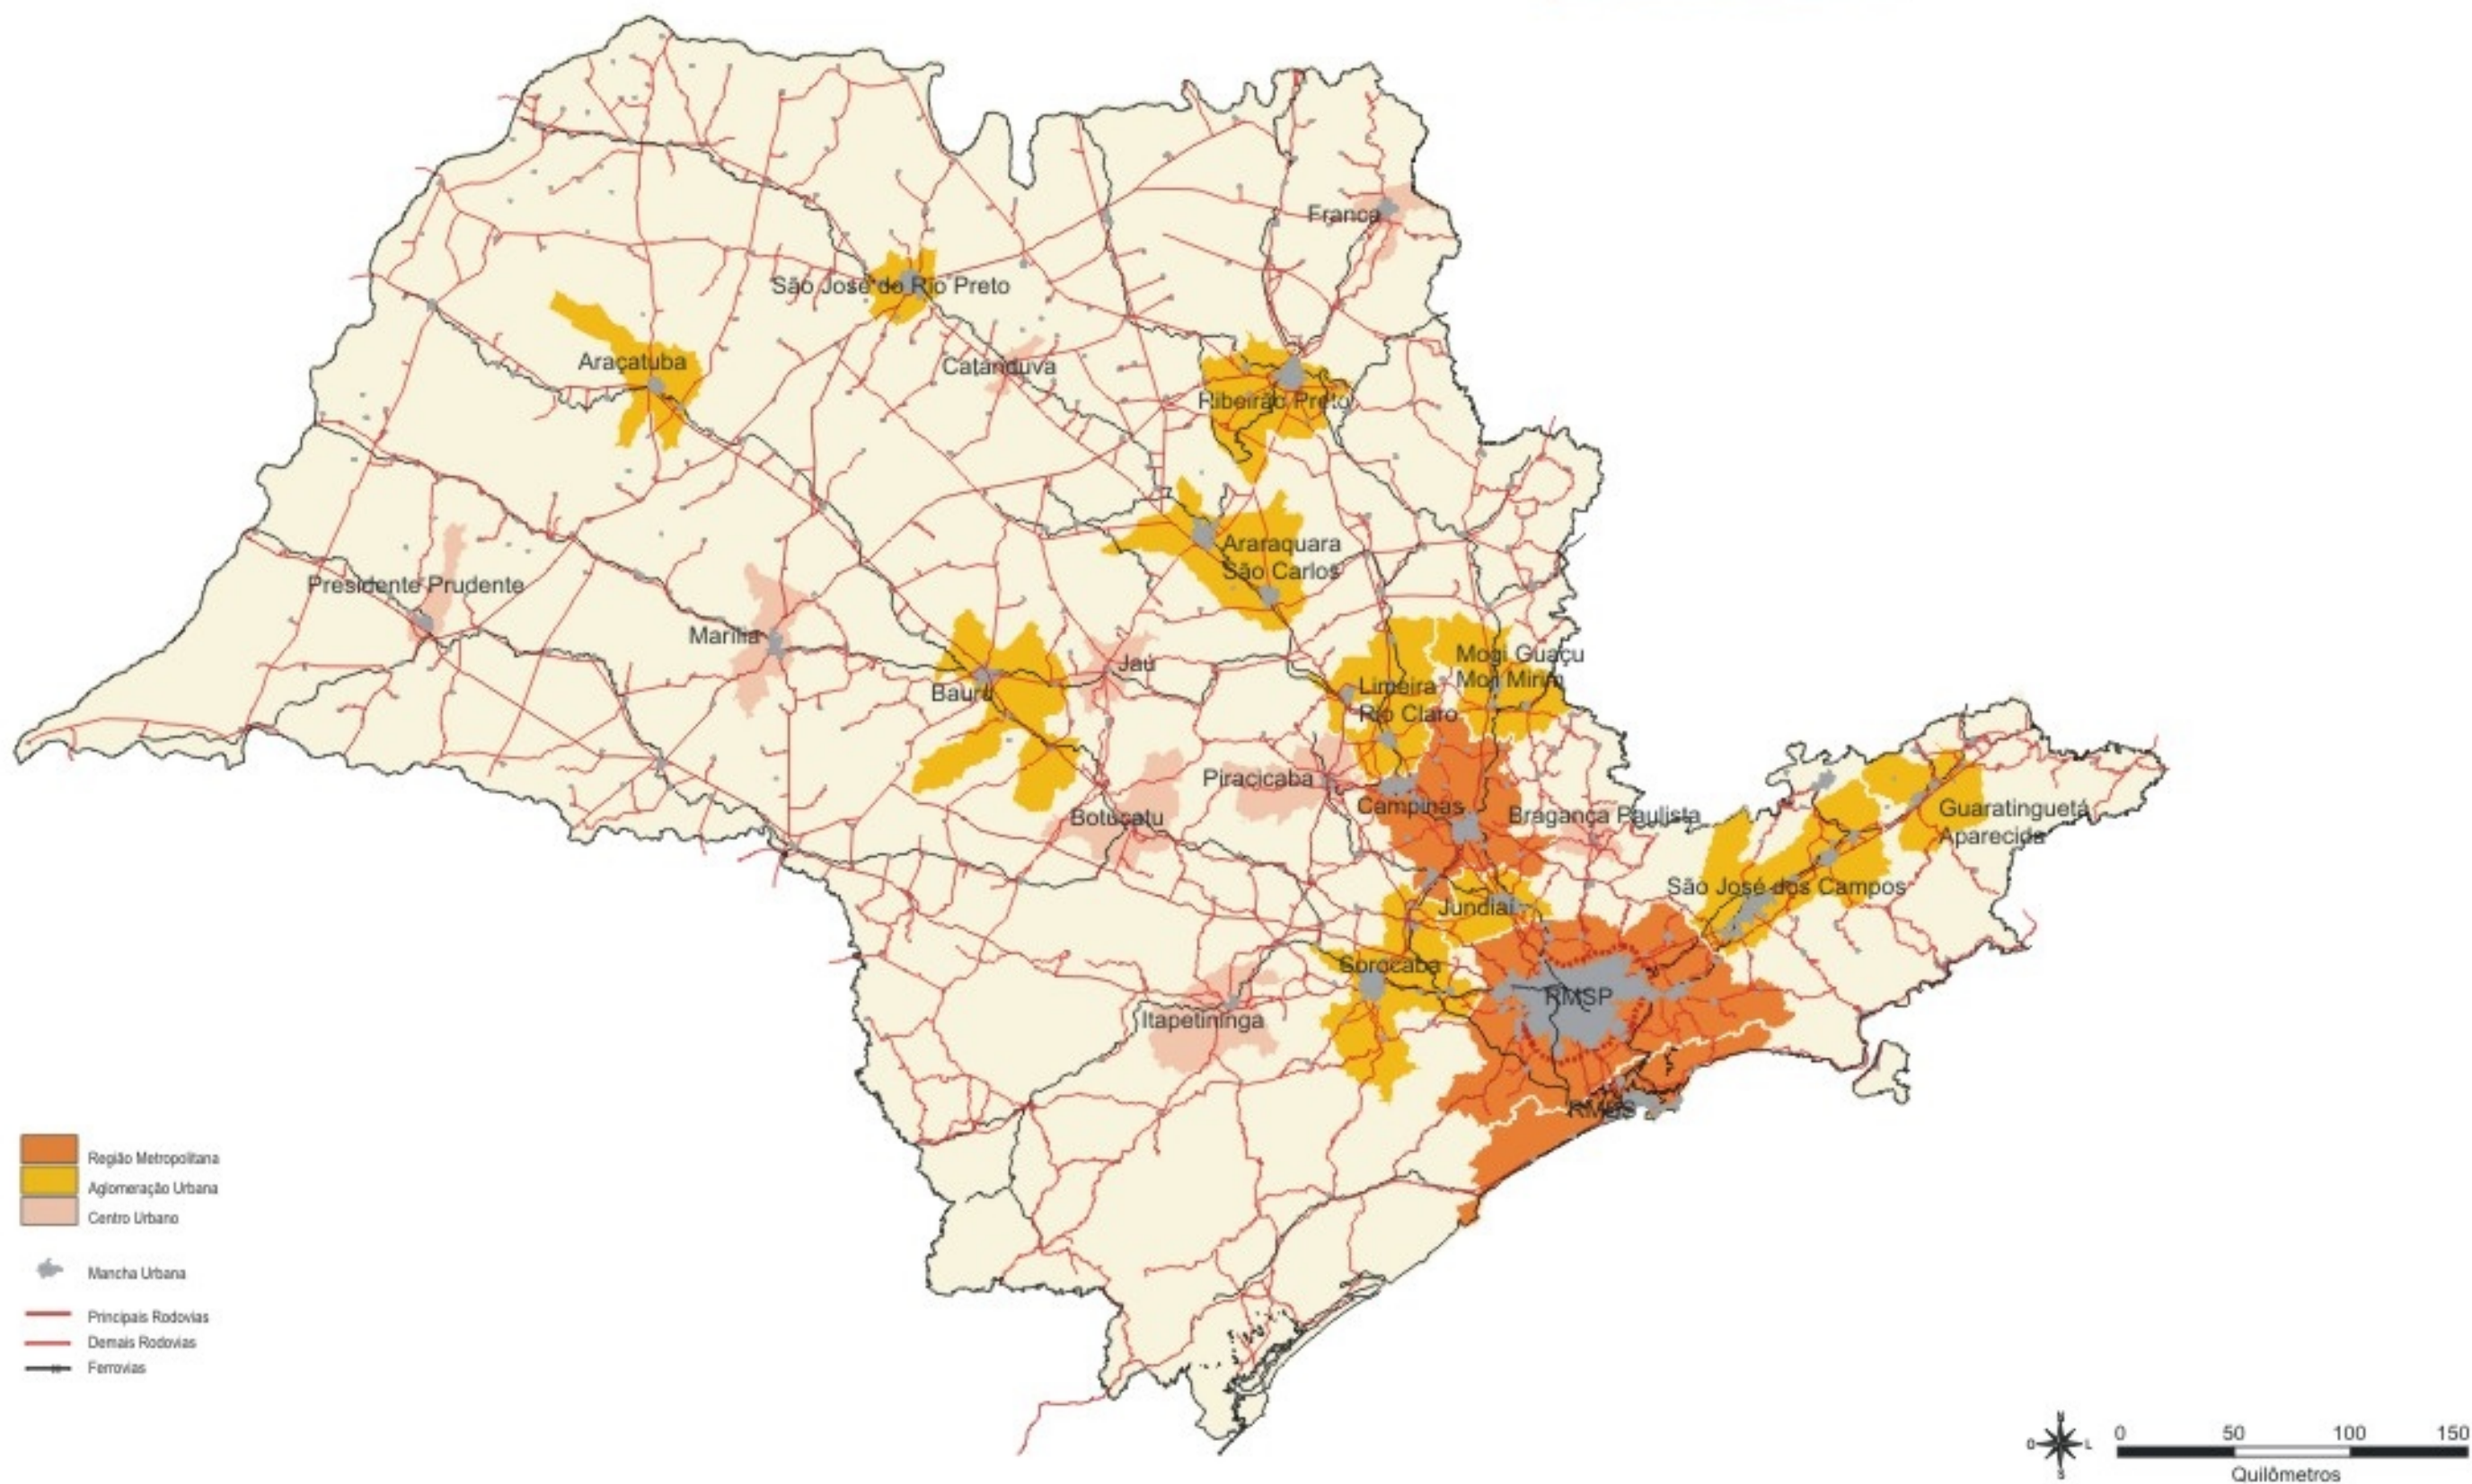

Rede Urbana 2000

Classificação da Rede Urbana

Fonte: Fundação Seade; Instituto Brasileiro de Geografia e Estatística – IBGE; Inventário Florestal da Vegetação Natural do Estado de São Paulo. Secretaria do Meio Ambiente - Instituto Florestal, 2001.