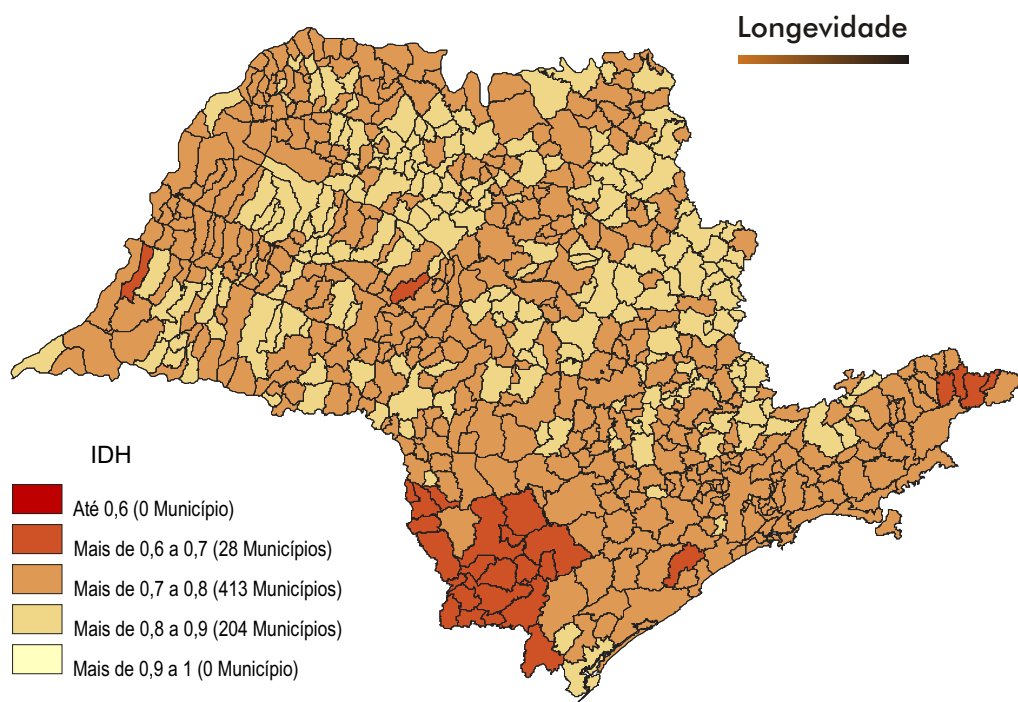

# Índice de Desenvolvimento Humano Municipal

## 2000

Fonte: Programa das Nações Unidas para o Desenvolvimento – PNUD.  
Realizado com Philcarto <<http://perso.club-internet.fr/philgeo>>.