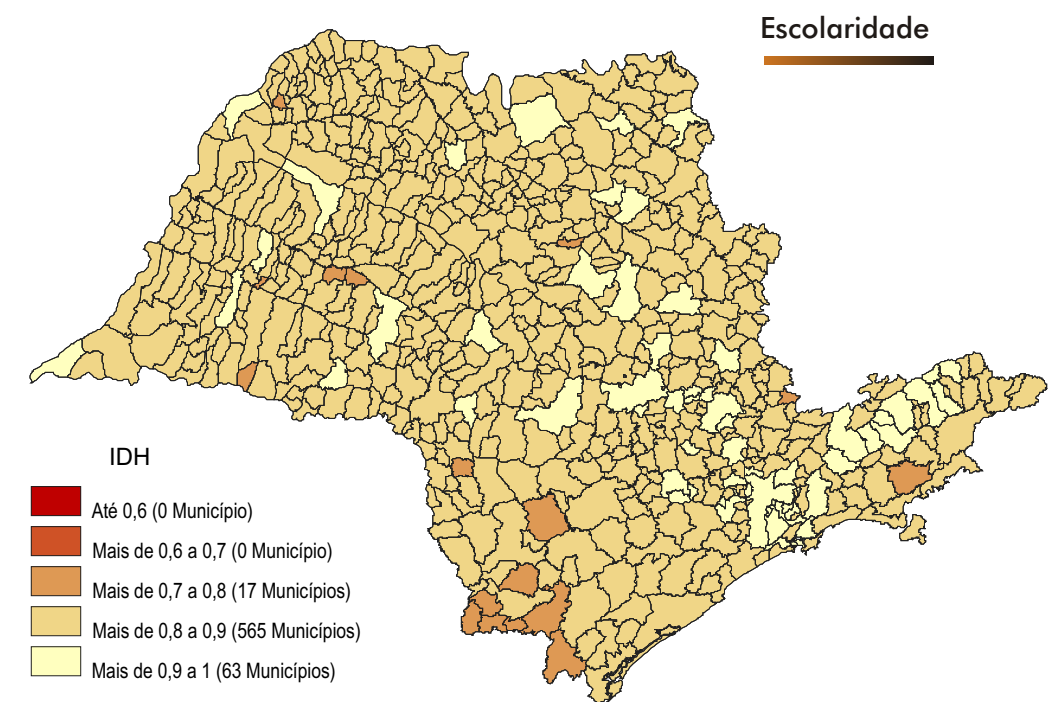

# Índice de Desenvolvimento Humano Municipal

## 2000

Fonte: Programa das Nações Unidas para o Desenvolvimento – PNUD.  
Realizado com Philcarto <<http://perso.club-internet.fr/philgeo>>.