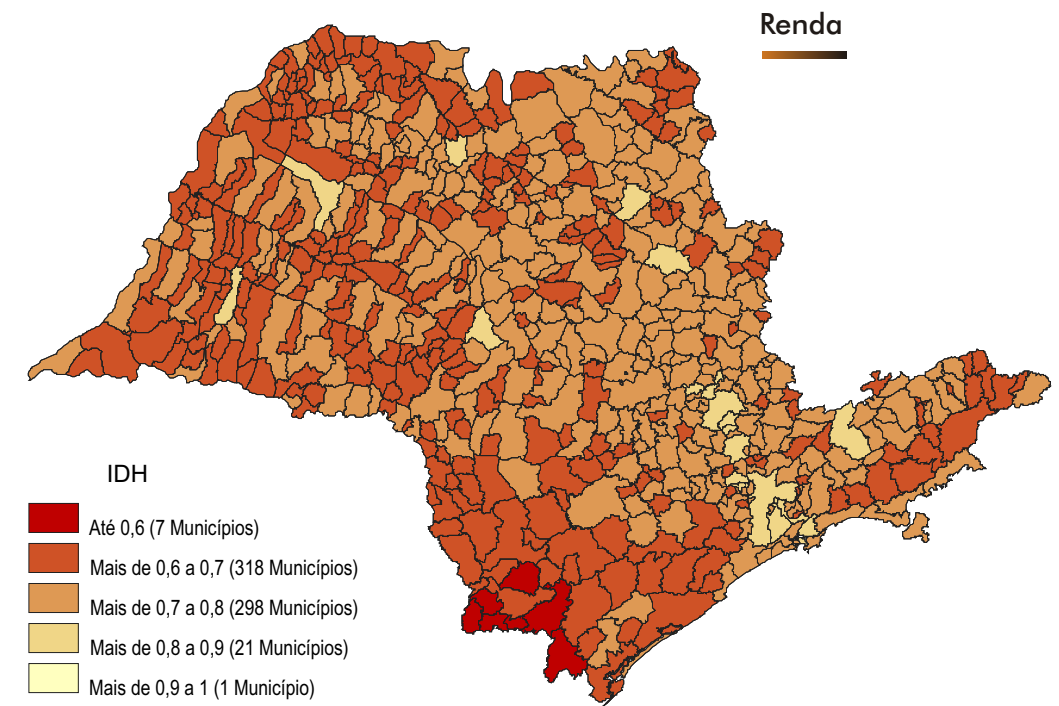

# Índice de Desenvolvimento Humano Municipal

## 2000

Fonte: Programa das Nações Unidas para o Desenvolvimento – PNUD.  
Realizado com Philcarto <<http://perso.club-internet.fr/philgeo>>.