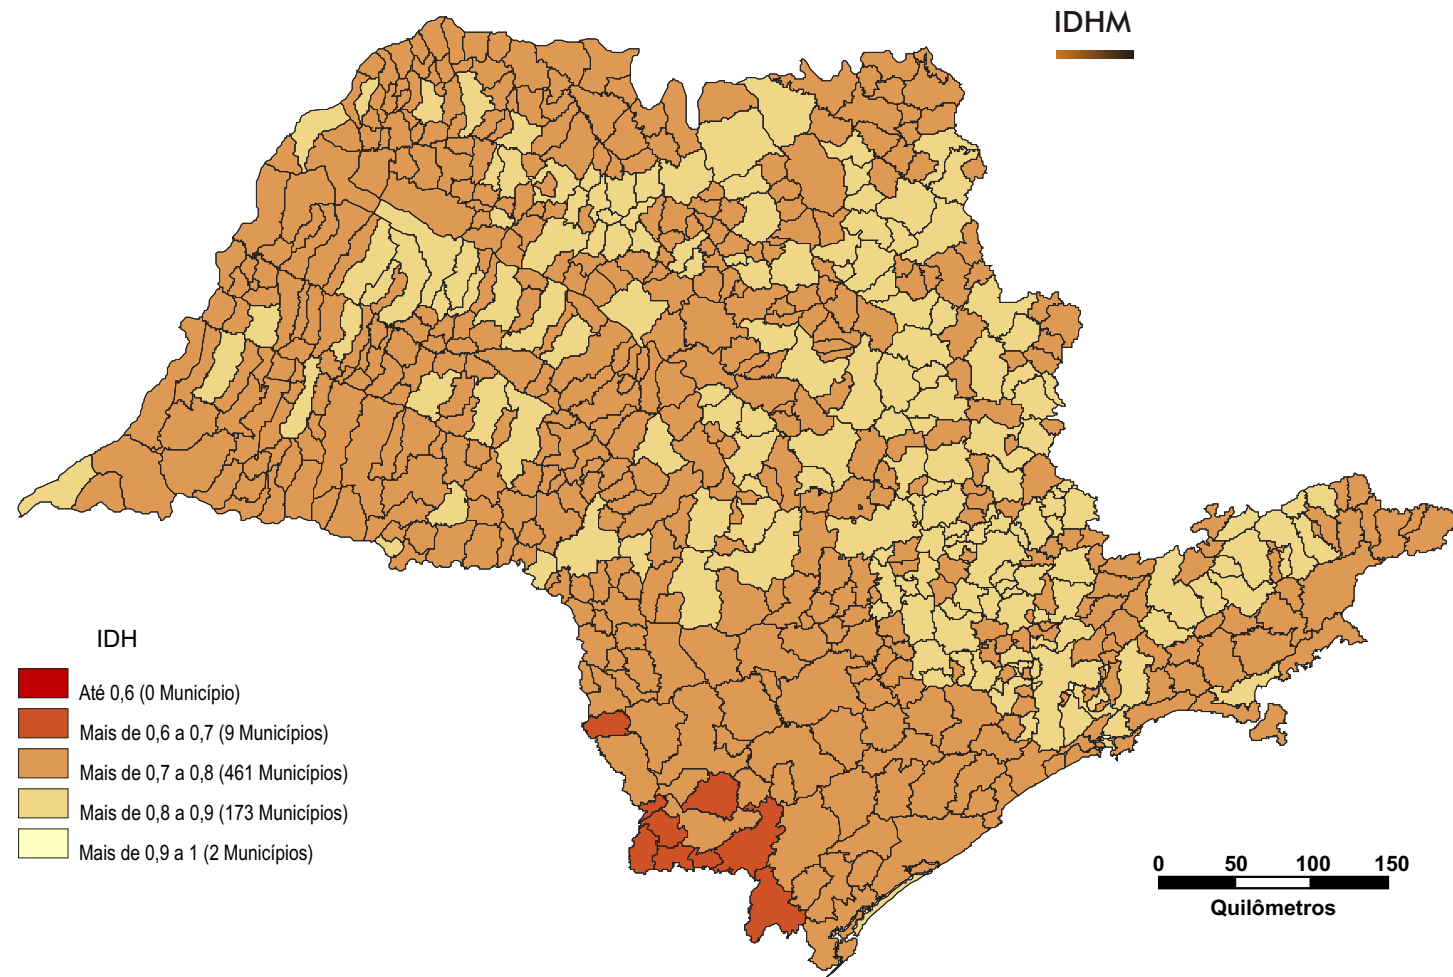

# Índice de Desenvolvimento Humano Municipal

## 2000

Fonte: Programa das Nações Unidas para o Desenvolvimento – PNUD.  
Realizado com Philcarto <<http://perso.club-internet.fr/philgeo>>.