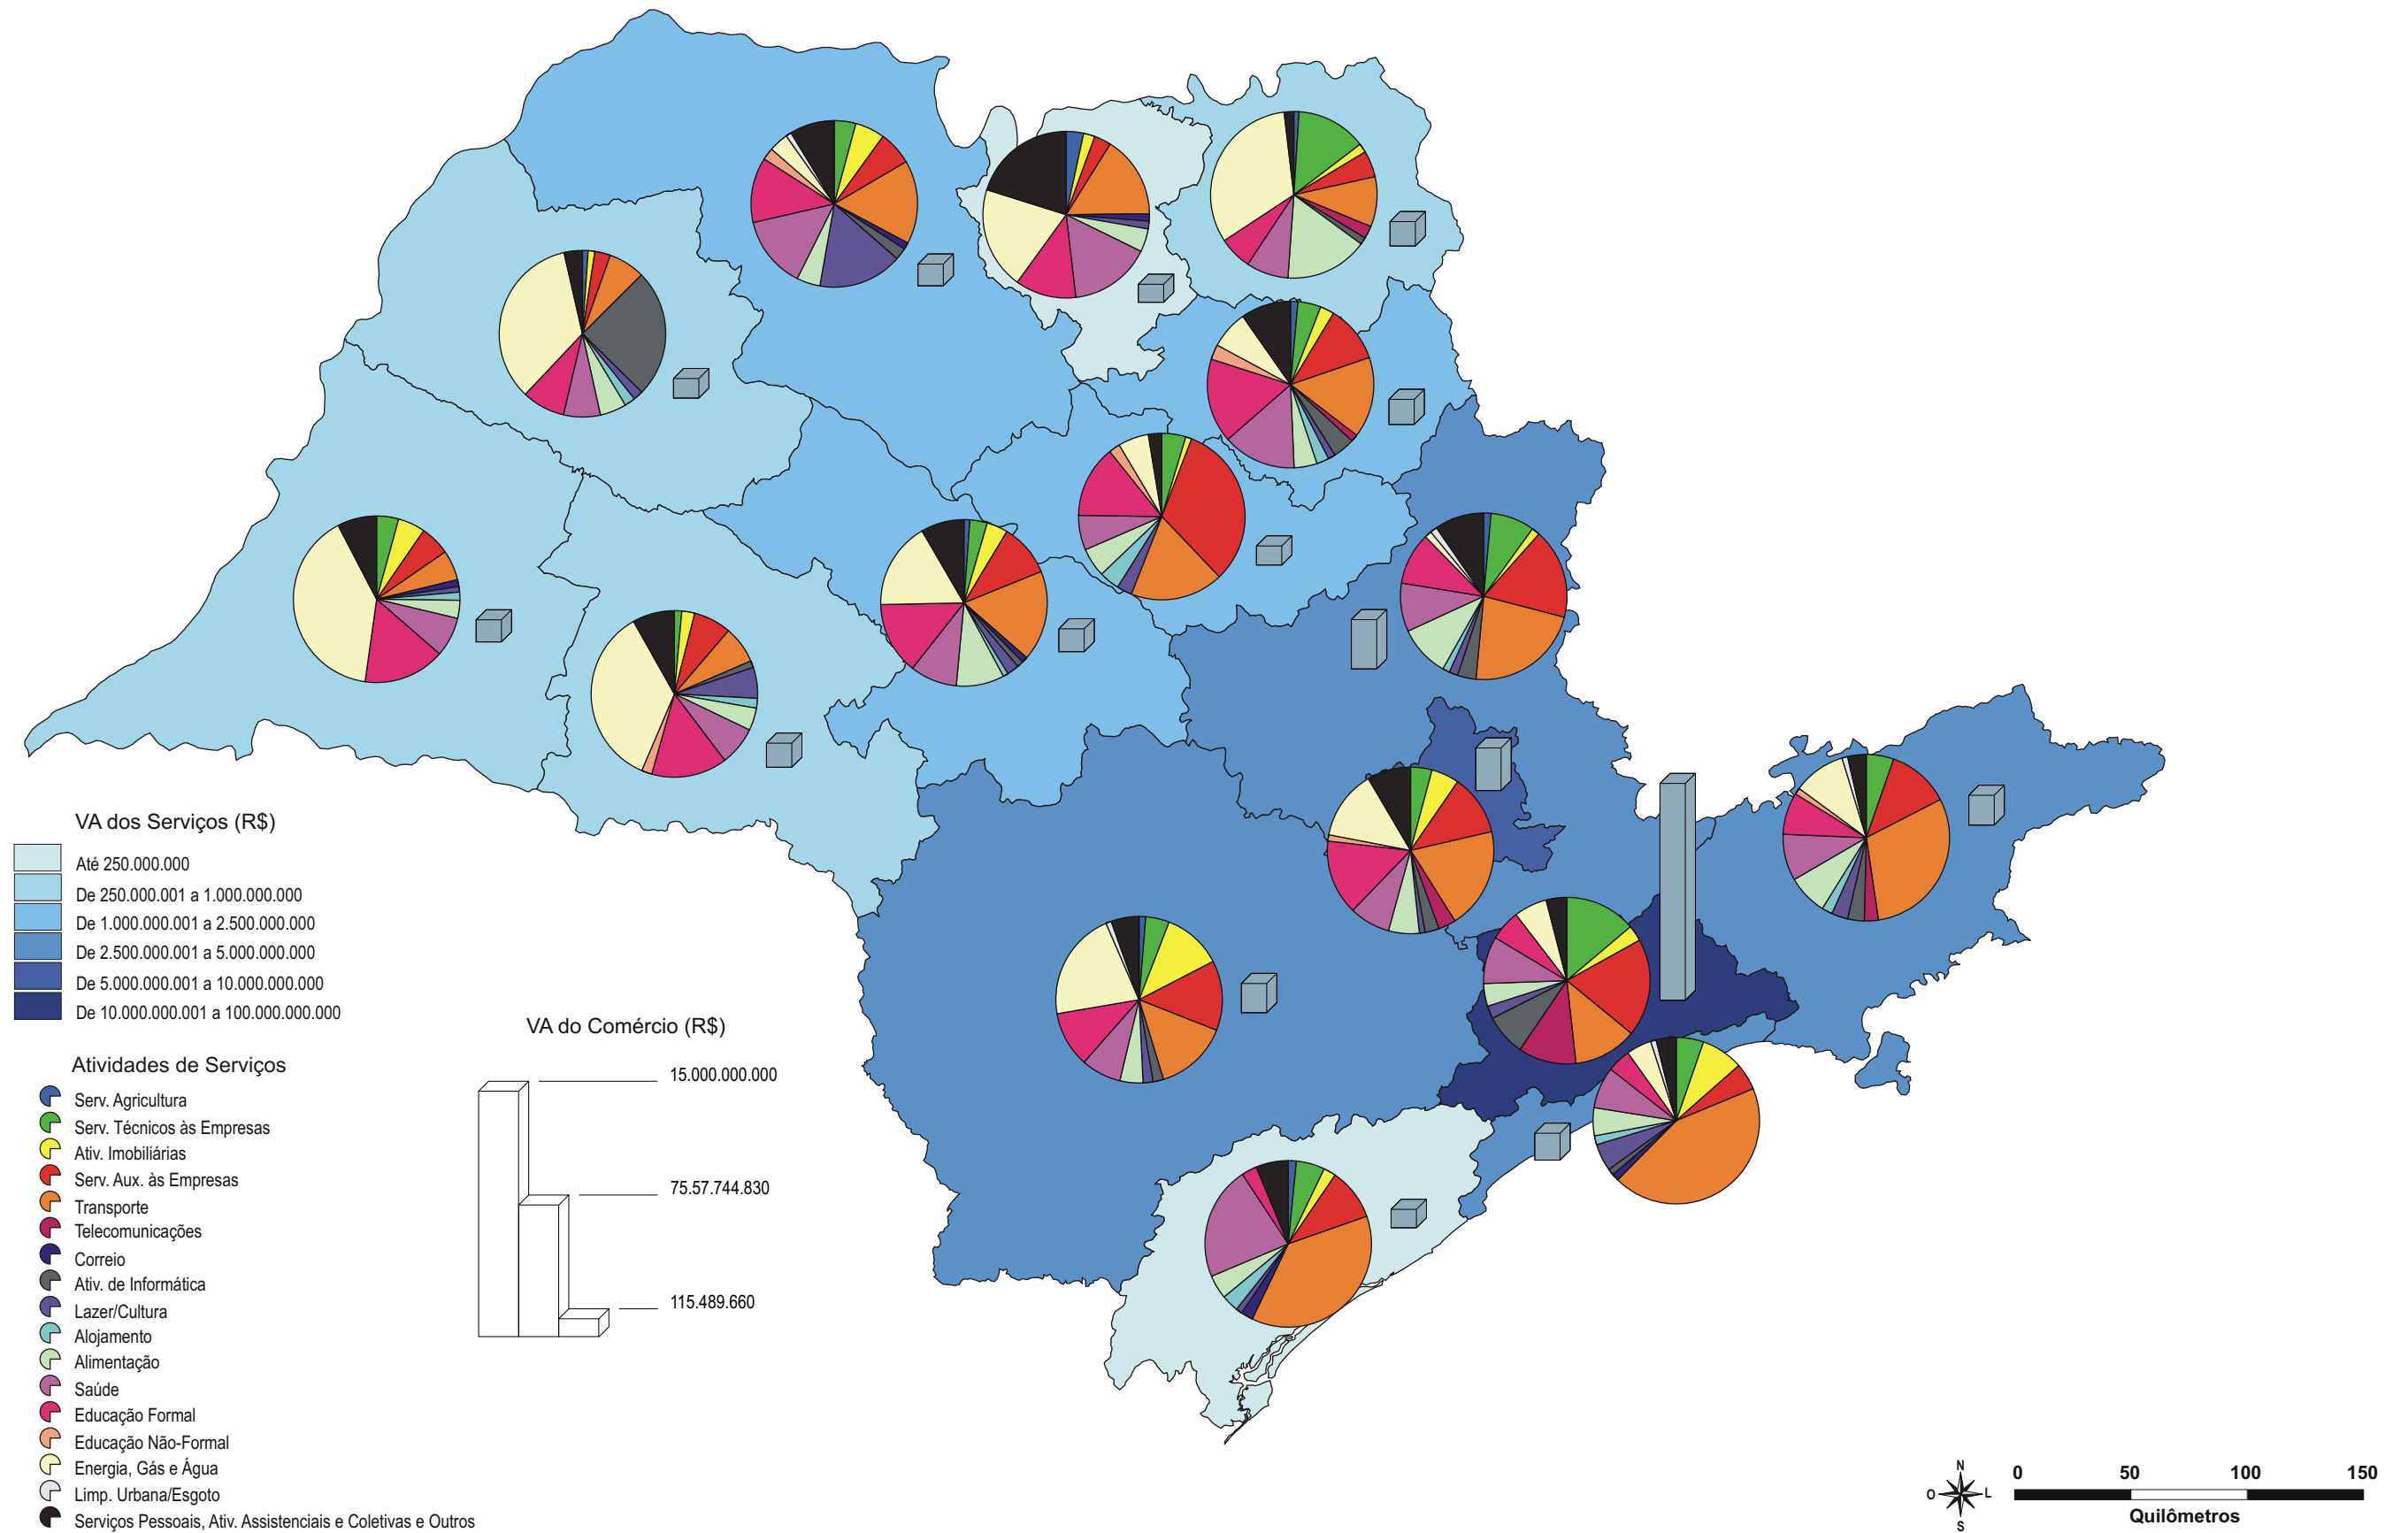

Valor Adicionado do Comércio e dos Serviços, por Atividades Regiões Administrativas e Metropolitanas 2001

Fonte: Fundação Seade. Pesquisa da Atividade Econômica Paulista – Paep 2001.