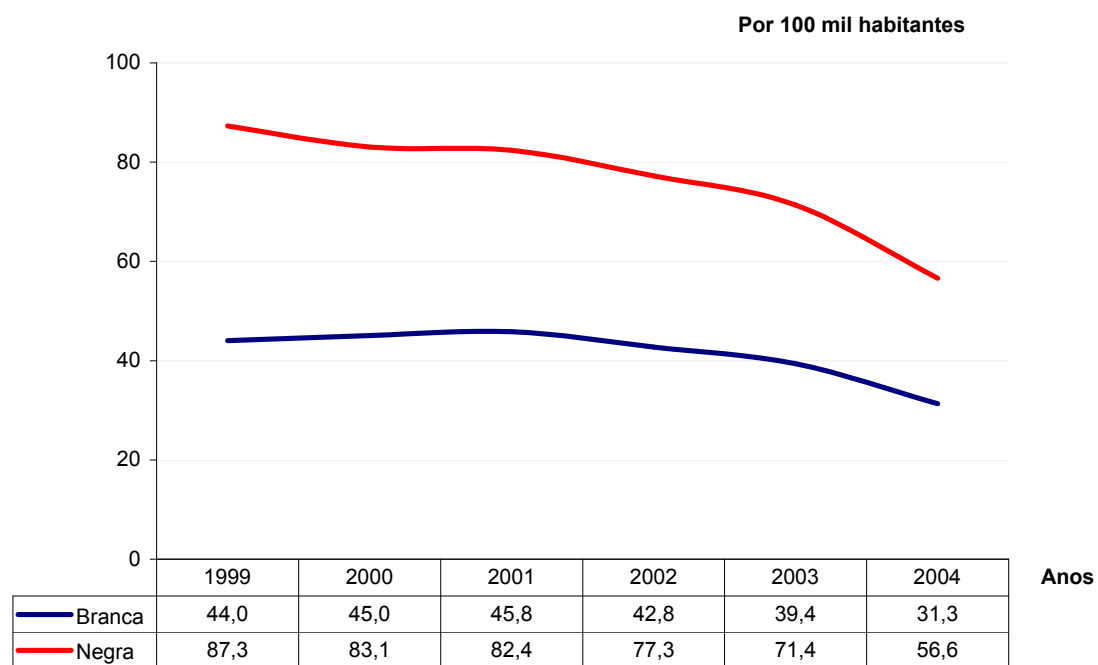

**Taxa de Mortalidade por Homicídios, por Raça/Cor**  
**Estado de São Paulo**  
**1999-04**

**Fonte:** Fundação Seade.