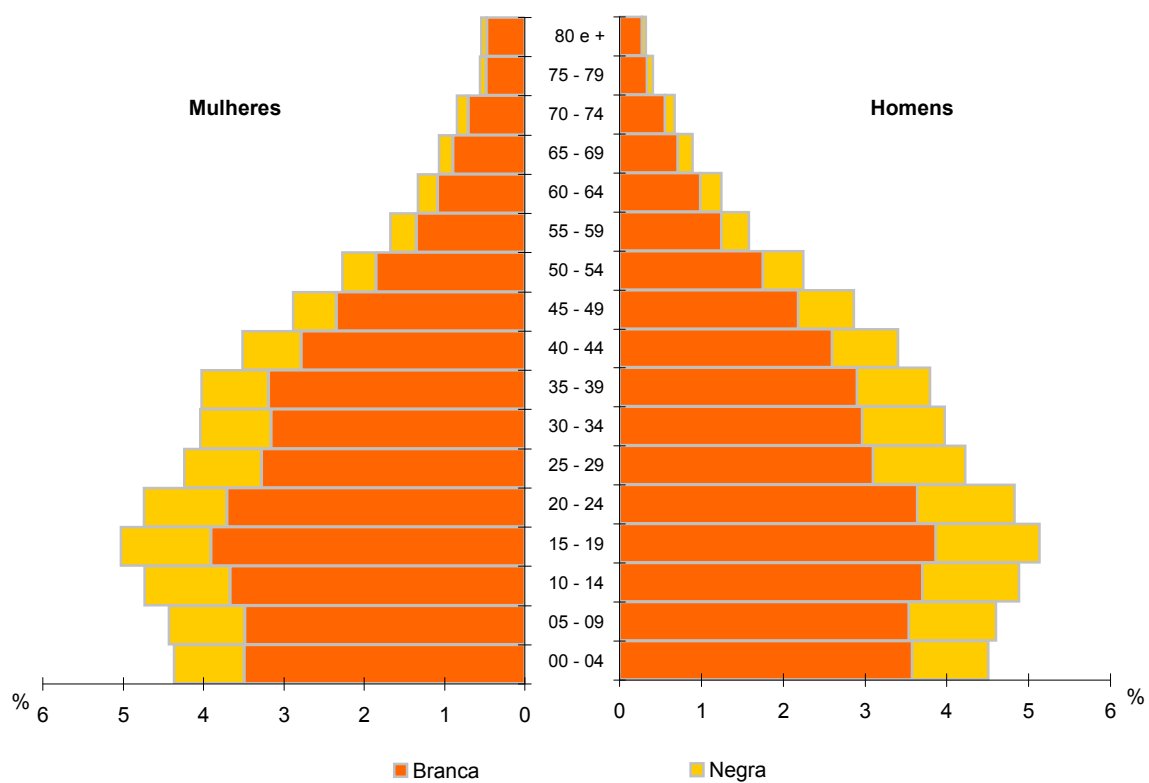

Pirâmide Etária da População, por Sexo, segundo Raça/Cor
Região Administrativa de São José dos Campos
2000

Fonte: IBGE. Censo Demográfico de 2000; Fundação SEADE.

Nota: População negra inclui a preta e a parda.