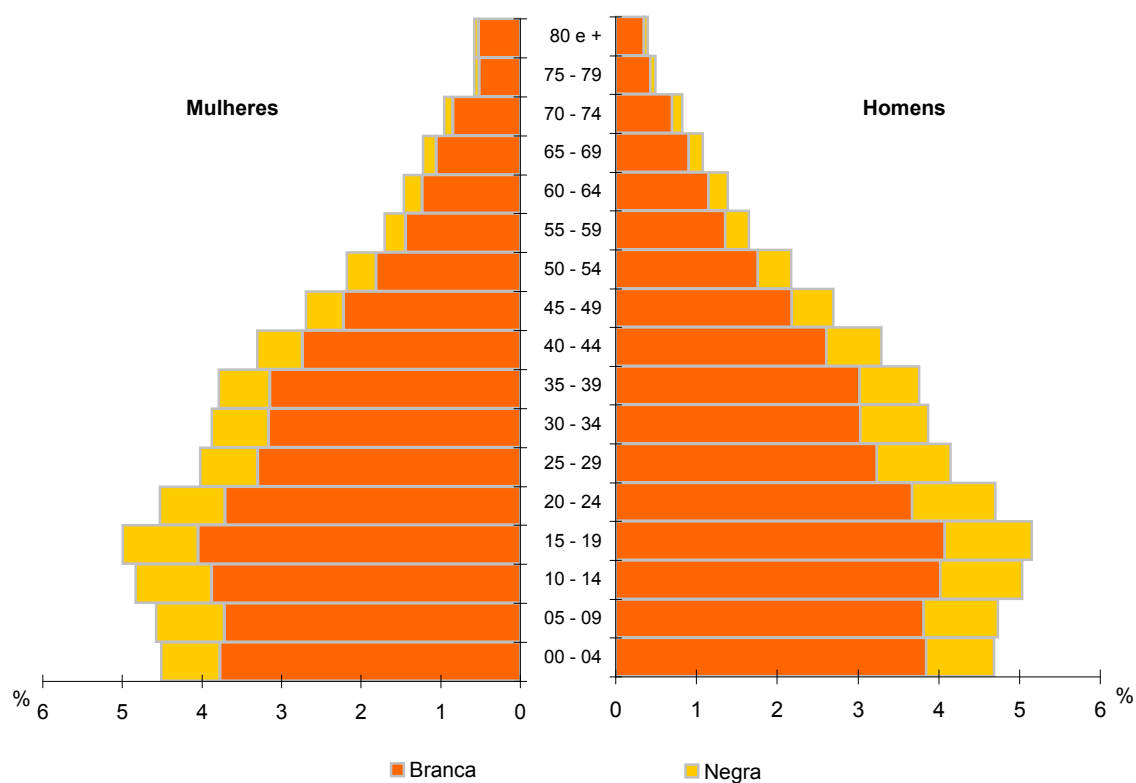

Pirâmide Etária da População, por Sexo, segundo Raça/Cor
Região Administrativa de Sorocaba
2000

Fonte: IBGE. Censo Demográfico de 2000; Fundação SEADE.

Nota: População negra inclui a preta e a parda.