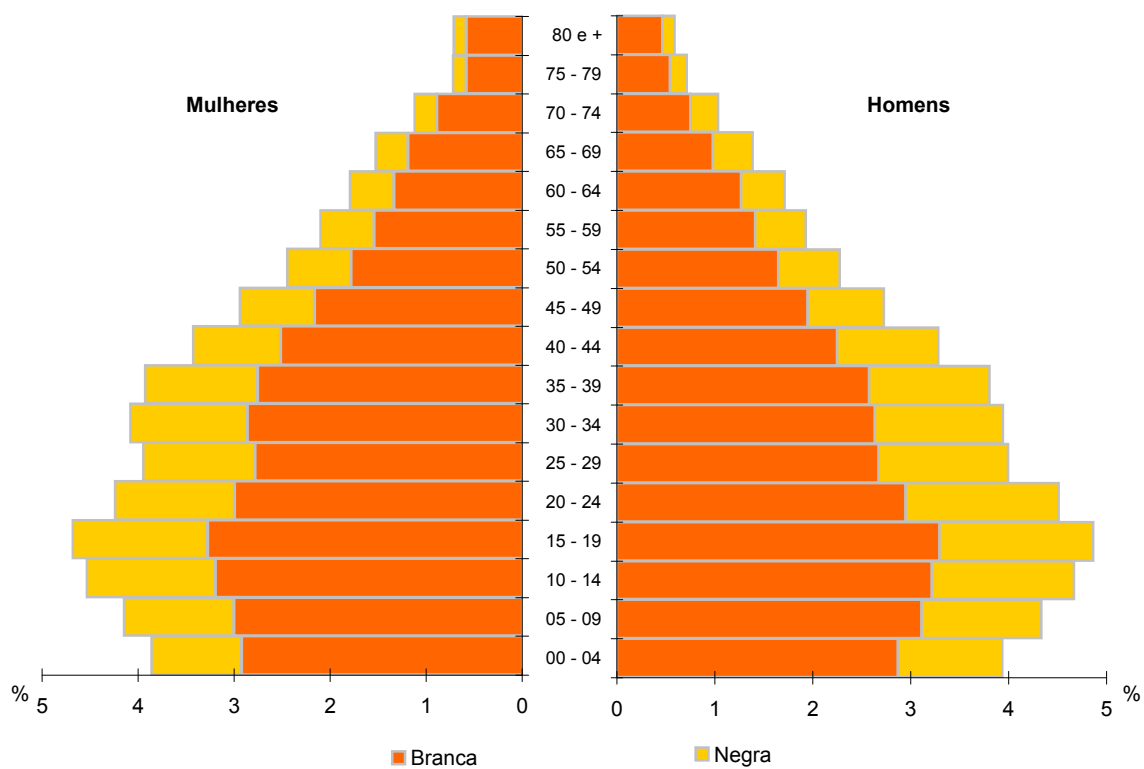

**Pirâmide Etária da População, por Sexo, segundo Raça/Cor**  
**Região Administrativa de Presidente Prudente**  
**2000**

**Fonte:** IBGE. Censo Demográfico de 2000; Fundação SEADE.

**Nota:** População negra inclui a preta e a parda.