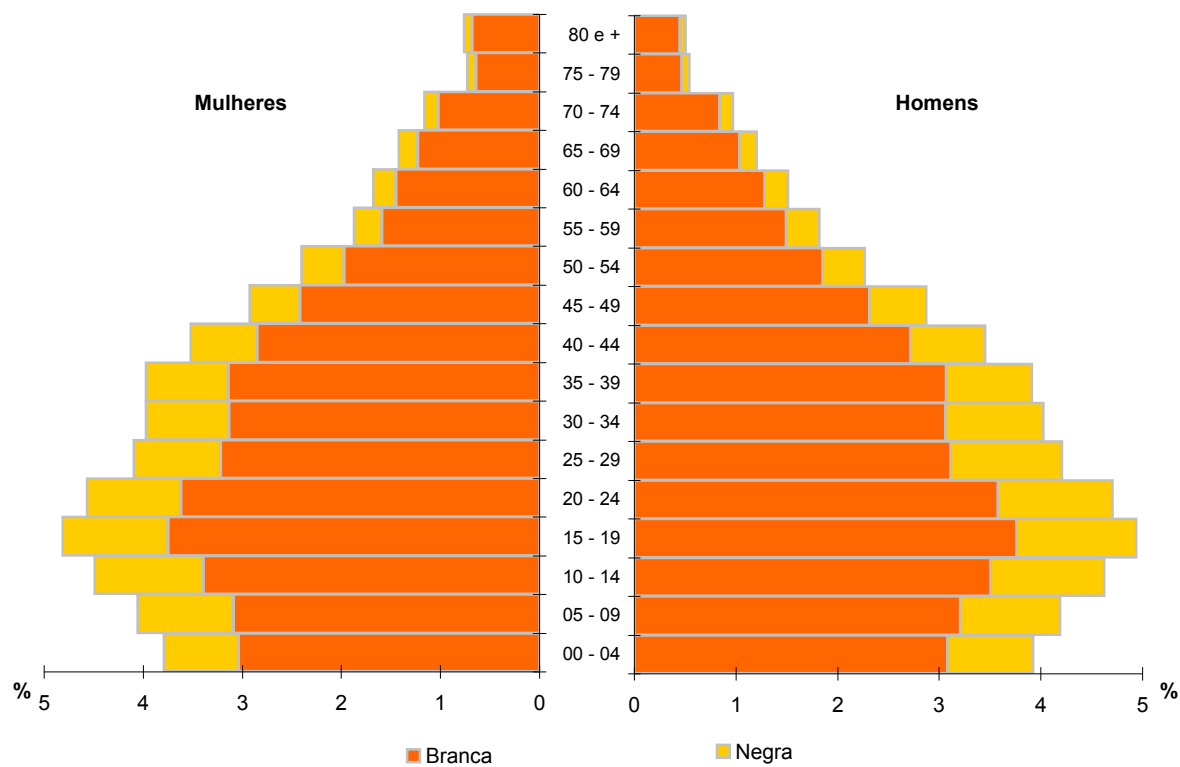

Pirâmide Etária da População, por Sexo, segundo Raça/Cor
Região Administrativa Central
2000

Fonte: IBGE. Censo Demográfico de 2000; Fundação SEADE.

Nota: População negra inclui a preta e a parda.