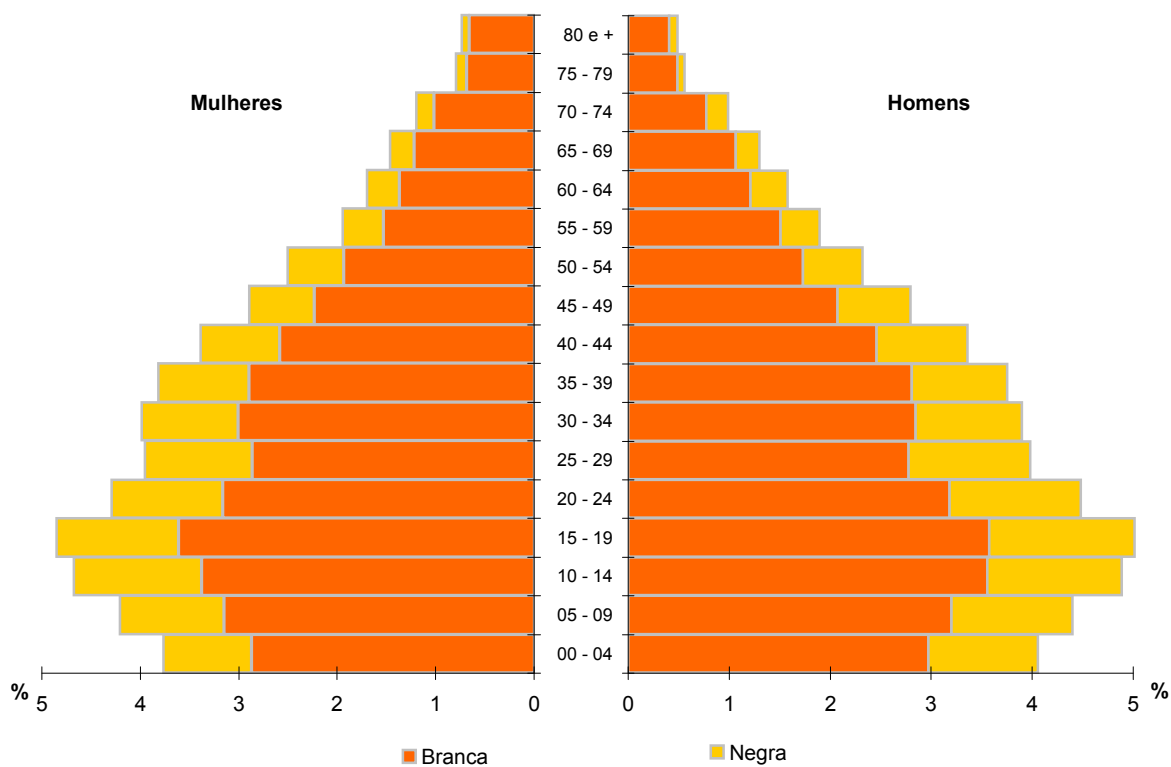

Pirâmide Etária da População, por Sexo, segundo Raça/Cor
Região Administrativa de Barretos
2000

Fonte: IBGE. Censo Demográfico de 2000; Fundação SEADE.

Nota: População negra inclui a preta e a parda.