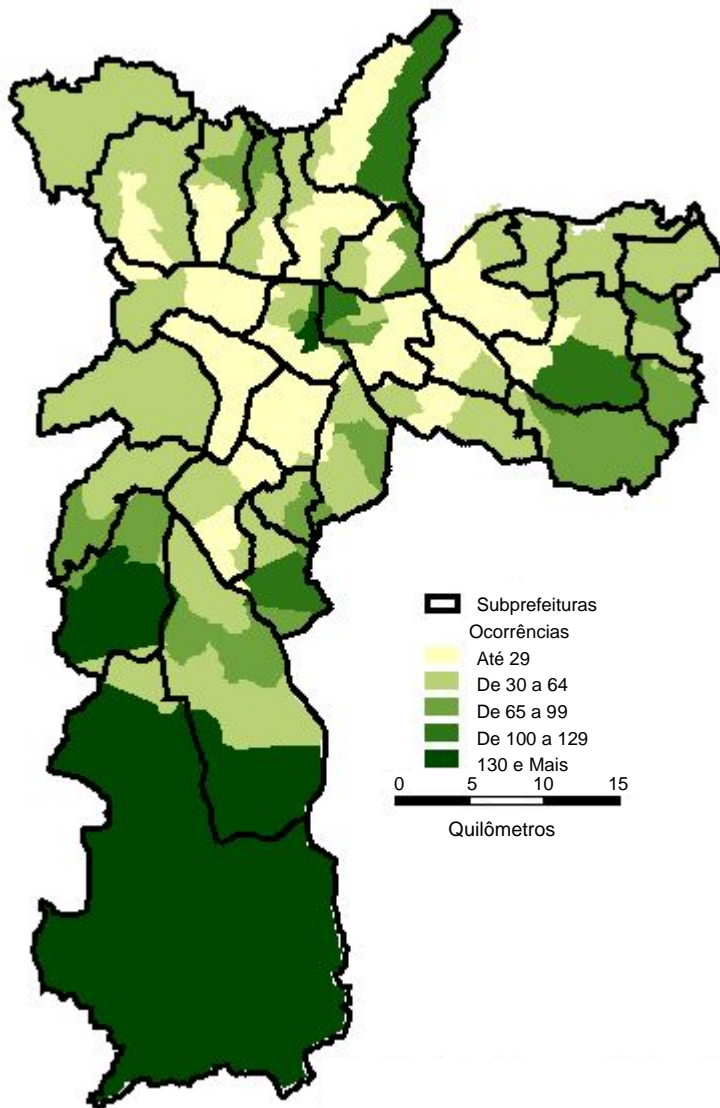

**Taxas Médias de Ocorrências Policiais de Homicídio Doloso Registradas (1),  
segundo os Distritos Policiais  
Subprefeituras do Município de São Paulo  
2000-2002**

**Fonte:** Secretaria de Segurança Pública – SSP; Fundação Seade.  
(1) Por 100 mil habitantes.